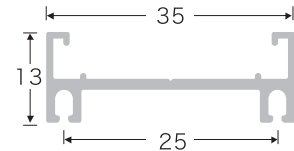

静かな開閉でスムーズカーテン

ZIPcurtain®R は操作音がとても静かなカーテンレールです。
従来のカーテンレールに比べ、操作音を大幅に軽減。
カーテンの操作音で周囲にストレスを与えません。

レール断面図