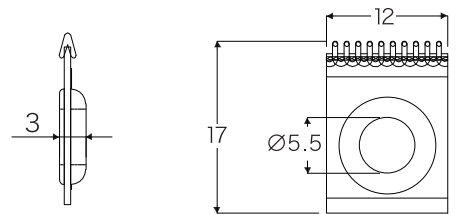

音の大きさを表す単位。

ZIP
curtain[®]

一般的なカーテンレール

- 0: 無音
- 10: 深夜の住宅地
- 20: 図書館・病院
- 30: 普通のオフィス
- 40: 一般的なカーテンレール
- 50: 救急車のサイレン
- 60: 地下鉄の構内
- 70: 飛行機の離着陸

ランナー寸法図

標準部品

- ZCR-1 ZIPcurtain レール
- ZCR-2 静音 ZIP ランナー
- ZCR-3 マグネットランナー
- ZCR-4 レールキャップ A (サイド固定あり)
- ZCR-5 レールキャップ B (サイド固定なし)
- ZCR-6 天井付ブラケット
- ZCR-7 正面付ブラケット
- ZCR-8 木ネジ

取付方法

ブラケット取付位置

※ 1カーテン 10kg まで ※ネジ穴間隔は MAX400mm となります。