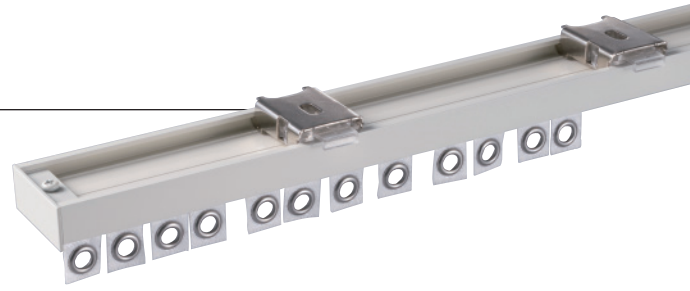

GOOD DESIGN

MIE GOOD DESIGN PRODUCTS
三重グッドデザイン

image photo

超静音カーテンレール

レギュラー

ZIPcurtain®R

静かな快適空間のためのスムーズカーテンレール

ZIPcurtain®Rは操作音がとても静かなカーテンレールです。ファスナーを使った新技術のランナーを開発したことにより、従来のカーテンレールに比べ、操作音を大幅に軽減。カーテンの操作音で周囲にストレスを与えません。病院や図書館、保育園や寝室、ネットカフェ等のカーテンの操作音が気になる場所に最適です。

株式会社 SHY

www.shyzip.com

超静音カーテンレール

ZIPcurtain[®]R レギュラー

静かな開閉でスムーズカーテン

ZIPcurtain[®]R は操作音がとても静かなカーテンレールです。
従来のカーテンレールに比べ、操作音を大幅に軽減。
カーテンの操作音で周囲にストレスを与えません。

レール断面図

騒音 dB

音の大きさを表す単位。

ZIP
curtain[®]

一般的なカーテンレール

- 0: 無音
- 10: 深夜の住宅地
- 20: 図書館・病院
- 30: 普通のオフィス
- 40: 一般的なカーテンレール
- 50: 救急車のサイレン
- 60: 地下鉄の構内
- 70: 飛行機の離着陸

ランナー寸法図

標準部品

- ZCR-1 ZIPcurtain レール
- ZCR-2 静音 ZIP ランナー
- ZCR-3 マグネットランナー
- ZCR-4 レールキャップ A (サイド固定あり)
- ZCR-5 レールキャップ B (サイド固定なし)
- ZCR-6 天井付ブラケット
- ZCR-7 正面付ブラケット
- ZCR-8 木ネジ

取付方法

ブラケット取付位置

※ 1カーテン 10kg まで ※ネジ穴間隔は MAX400mm となります。