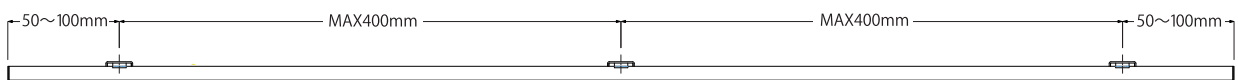

ブラケット取付位置

※ 1カーテン 10kg まで ※ネジ穴間隔は MAX400mm となります。