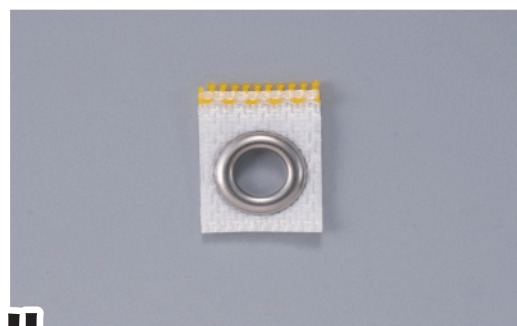

GOOD DESIGN

MIE GOOD DESIGN PRODUCTS
三重グッドデザイン

image photo

超静音カーテンレール

レギュラー

ZIPcurtain®R

静かな快適空間のためのスムーズカーテンレール

ZIPcurtain®Rは操作音がとても静かなカーテンレールです。ファスナーを使った新技術のランナーを開発したことにより、従来のカーテンレールに比べ、操作音を大幅に軽減。カーテンの操作音で周囲にストレスを与えません。病院や図書館、保育園や寝室、ネットカフェ等のカーテンの操作音が気になる場所に最適です。

株式会社 SHY

www.shyzip.com

超静音カーテンレール

ZIPcurtain[®]R レギュラー

静かな開閉でスムーズカーテン

ZIPcurtain[®]R は操作音がとても静かなカーテンレールです。
従来のカーテンレールに比べ、操作音を大幅に軽減。
カーテンの操作音で周囲にストレスを与えません。

レール断面図

騒音 dB

音の大きさを表す単位。

ZIP
curtain[®]

一般的なカーテンレール

- 0: 無音
- 10: 深夜の住宅地
- 20: 図書館・病院
- 30: 普通のオフィス
- 40: 一般的なカーテンレール
- 50: 救急車のサイレン
- 60: 地下鉄の構内
- 70: 飛行機の離着陸

ランナー寸法図

標準部品

- ZCR-1 ZIPcurtain レール
- ZCR-2 静音 ZIP ランナー
- ZCR-3 マグネットランナー
- ZCR-4 レールキャップ A (サイド固定あり)
- ZCR-5 レールキャップ B (サイド固定なし)
- ZCR-6 天井付ブラケット
- ZCR-7 正面付ブラケット
- ZCR-8 木ネジ

取付方法

ブラケット取付位置

※ 1カーテン 10kg まで ※ネジ穴間隔は MAX400mm となります。