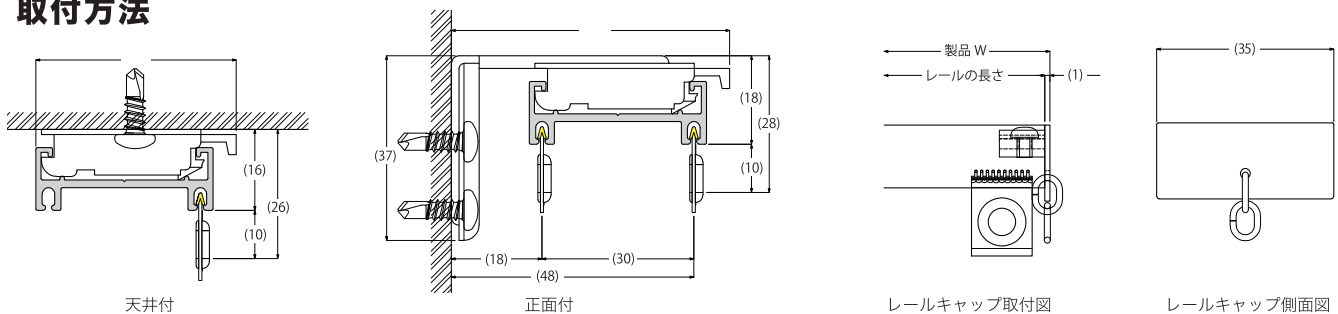

音の大きさを表す単位。

ZIP
curtain[®]

一般的なカーテンレール

- 0: 無音
- 10: 深夜の住宅地
- 20: 図書館・病院
- 30: 普通のオフィス
- 40: 一般的なカーテンレール
- 50: 救急車のサイレン
- 60: 地下鉄の構内
- 70: 飛行機の離着陸

ランナー寸法図

標準部品

- ZCR-1 ZIPcurtain レール
- ZCR-2 静音 ZIP ランナー
- ZCR-3 マグネットランナー
- ZCR-4 レールキャップ A (サイド固定あり)
- ZCR-5 レールキャップ B (サイド固定なし)
- ZCR-6 天井付ブラケット
- ZCR-7 正面付ブラケット
- ZCR-8 木ネジ

取付方法

ブラケット取付位置

※ 1カーテン 10kg まで ※ネジ穴間隔は MAX400mm となります。