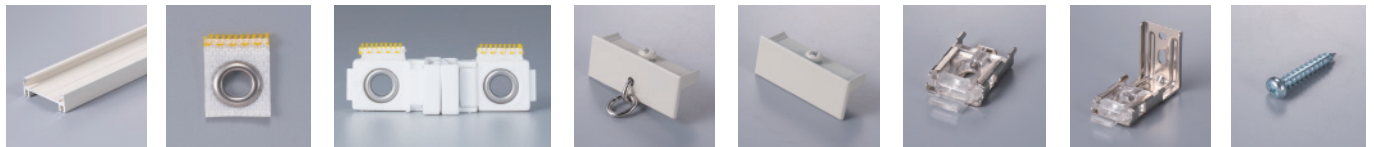

GOOD DESIGN

MIE GOOD DESIGN PRODUCTS
三重グッドデザイン

image photo

超静音カーテンレール

レギュラー

ZIPcurtain®R

静かな快適空間のためのスムーズカーテンレール

ZIPcurtain®Rは操作音がとても静かなカーテンレールです。ファスナーを使った新技術のランナーを開発したことにより、従来のカーテンレールに比べ、操作音を大幅に軽減。カーテンの操作音で周囲にストレスを与えません。病院や図書館、保育園や寝室、ネットカフェ等のカーテンの操作音が気になる場所に最適です。

株式会社 SHY

www.shyzip.com

超静音カーテンレール

ZIPcurtain[®]R レギュラー

静かな開閉でスムーズカーテン

ZIPcurtain[®]R は操作音がとても静かなカーテンレールです。
従来のカーテンレールに比べ、操作音を大幅に軽減。
カーテンの操作音で周囲にストレスを与えません。

レール断面図

騒音 dB

音の大きさを表す単位。

ZIP
curtain[®]

一般的なカーテンレール

- 0: 無音
- 10: 深夜の住宅地
- 20: 図書館・病院
- 30: 普通のオフィス
- 40: 一般的なカーテンレール
- 50: 救急車のサイレン
- 60: 地下鉄の構内
- 70: 飛行機の離着陸

ランナー寸法図

標準部品

- ZCR-1 ZIPcurtain レール
- ZCR-2 静音 ZIP ランナー
- ZCR-3 マグネットランナー
- ZCR-4 レールキャップ A (サイド固定あり)
- ZCR-5 レールキャップ B (サイド固定なし)
- ZCR-6 天井付ブラケット
- ZCR-7 正面付ブラケット
- ZCR-8 木ネジ

取付方法

ブラケット取付位置

※ 1カーテン 10kg まで ※ネジ穴間隔は MAX400mm となります。