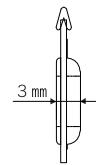

騒音 dB

音の大きさを表す単位

レール断面図

サイドビス寸法図

ランナー寸法図

標準部品

ZCS-1
ZIPcurtainS レール

ZCS-2
静音 ZIP ランナー

ZCS-3
マグネットランナー

ZCS-4
サイドビス

ZCS-5
天井用 ホネジ

取付方法

正面付

ビス取付位置

※1カーテン 10kg まで ※ネジ穴間隔は MAX200 mm となります。

株式会社 SHY