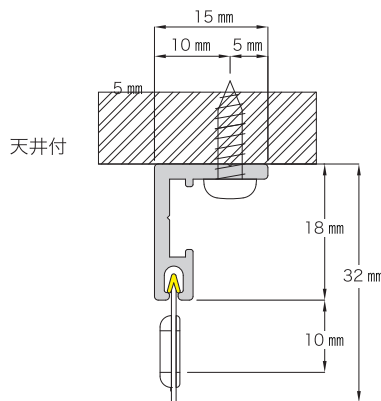

ZCS-3
マグネットランナー

ZCS-4
サイドビス

ZCS-5
天井用 ホネジ

取付方法

正面付

ビス取付位置

※1カーテン 10kg まで ※ネジ穴間隔は MAX200 mm となります。

株式会社 SHY