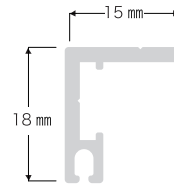

騒音 dB

音の大きさを表す単位

レール断面図

サイドビス寸法図

ランナー寸法図

標準部品

ZCS-1
ZIPcurtainS レール

ZCS-2
静音 ZIP ランナー