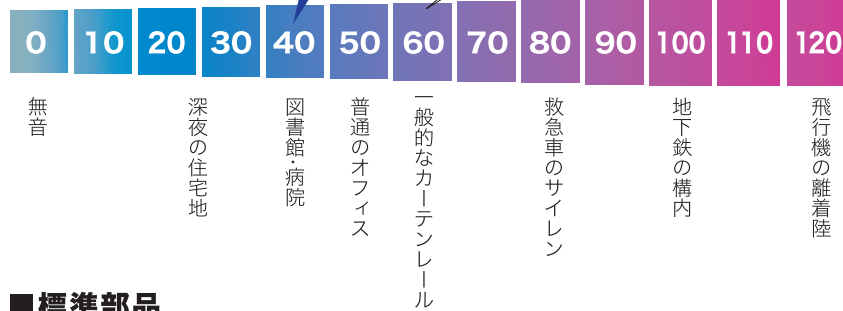

image photo

超静音カーテンレール

スリム

ZIPcurtain®S

静かな快適空間のためのスリム仕様のスムーズカーテンレール

ZIPcurtain®S は操作音がとても静かなスリム仕様のカーテンレールです。ファスナーを使った新技術のランナーを使用。従来のカーテンレールに比べ、操作音を大幅に軽減。レール幅15mmの超小型カーテンレールにすることで小さなスペースにも最適なコンパクト設計です。電車やバス等の乗り物や間仕切り等に最適です。

株式会社 SHY

www.shyzip.com

超静音カーテンレール

レール幅
約15mmの
コンパクト
設計

ZIPcurtain®S

スリム

静かな開閉でスムーズカーテン

ZIPcurtain®S は操作音がとても静かなカーテンレールです。
従来のカーテンレールに比べ、操作音を大幅に軽減。
カーテンの操作音で周囲にストレスを与えません。

騒音 dB

音の大きさを表す単位

レール断面図

サイドビス寸法図

ランナー寸法図

標準部品

ZCS-1
ZIPcurtainS レール

ZCS-2
静音 ZIP ランナー