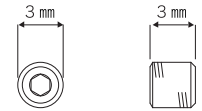

騒音 dB

音の大きさを表す単位

レール断面図

サイドビス寸法図

ランナー寸法図

標準部品

ZCS-1
ZIPcurtainS レール

ZCS-2
静音 ZIP ランナー

ZCS-3
マグネットランナー

ZCS-4
サイドビス

ZCS-5
天井用 ホネジ

取付方法

正面付

ビス取付位置

※1カーテン 10kg まで ※ネジ穴間隔は MAX200 mm となります。

株式会社 SHY