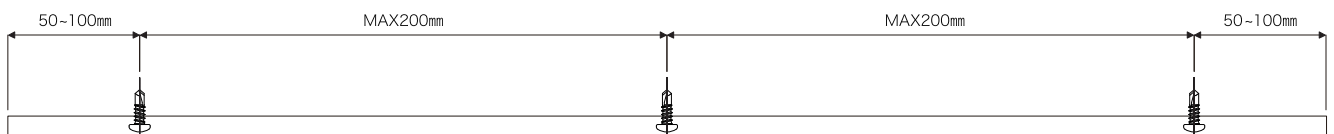

ZCS-3
マグネットランナー

ZCS-4
サイドビス

ZCS-5
天井用 ホネジ

取付方法

正面付

ビス取付位置

※1カーテン 10kg まで ※ネジ穴間隔は MAX200 mm となります。

株式会社 SHY