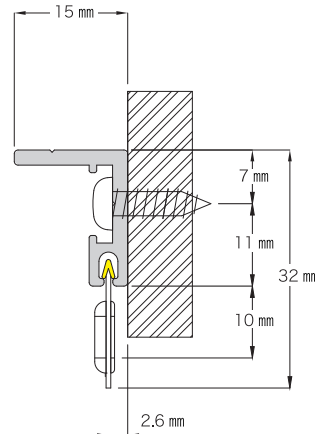

ZCS-3
マグネットランナー

ZCS-4
サイドビス

ZCS-5
天井用 ホネジ

取付方法

正面付

ビス取付位置

※1カーテン 10kg まで ※ネジ穴間隔は MAX200 mm となります。

株式会社 SHY