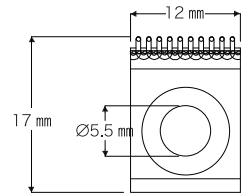

騒音 dB

音の大きさを表す単位

レール断面図

サイドビス寸法図

ランナー寸法図

標準部品

ZCS-1
ZIPcurtainS レール

ZCS-2
静音 ZIP ランナー

ZCS-3
マグネットランナー

ZCS-4
サイドビス

ZCS-5
天井用 ホネジ

取付方法

正面付

ビス取付位置

※1カーテン 10kg まで ※ネジ穴間隔は MAX200 mm となります。

株式会社 SHY